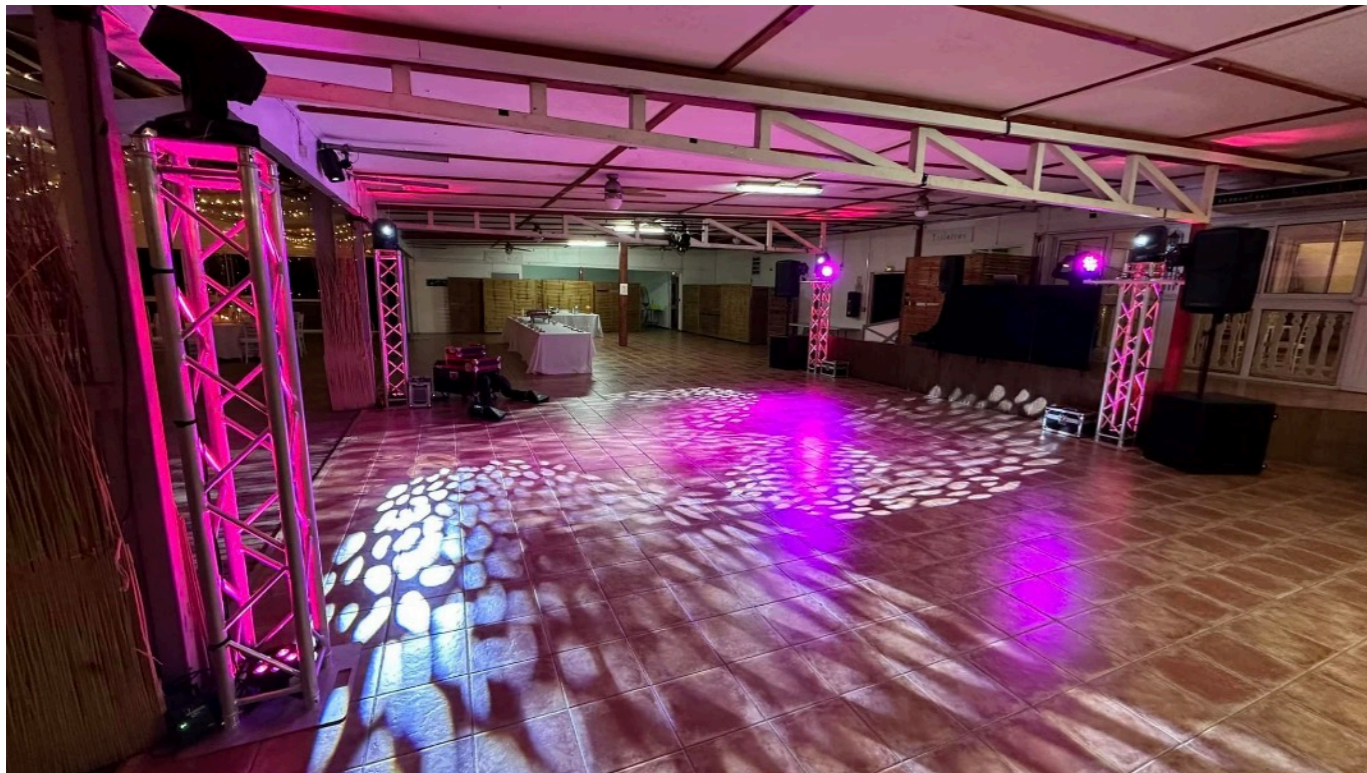

02 La mise en lumière de l'ouverture de bal

Le plus sûr, c'est la lumière blanche. Les tissus des robes sont super bien mis en valeurs, et ça crée des ombres et des contours super esthétiques. Pour avoir de belles photos*

**Des bulles à perte
de vue lors de la
cérémonie ou de la
première danse,
vous êtes
nombreux à en
rêver !**

06 Les bulles de fumée

L'effet est juste grandiose ! Cet effet bulle de fumée est donc idéal pour surprendre vos invités pour ouverture de bal.

08 La Mise en lumière

Décoration éclairage salle de réception , Ajoutez de la magie à votre soirée de réception pour votre mariage.

09 Projecteur Gobo

C'est une façon de donner à votre évènement de l'originalité et de le personnaliser par une projection sur mur, plafond ou sol, avec l'inscription de vos prénoms, date de l'évènement.

10 Totem structure lumineux

Totem de structure en aluminium pour surélever vos jeux de lumières et mettre en valeur votre piste de danse.

11 | Le calage système

Le calage système consiste à optimiser le système mis en œuvre afin de tirer parti de son potentiel tant en puissance qu'en qualité.